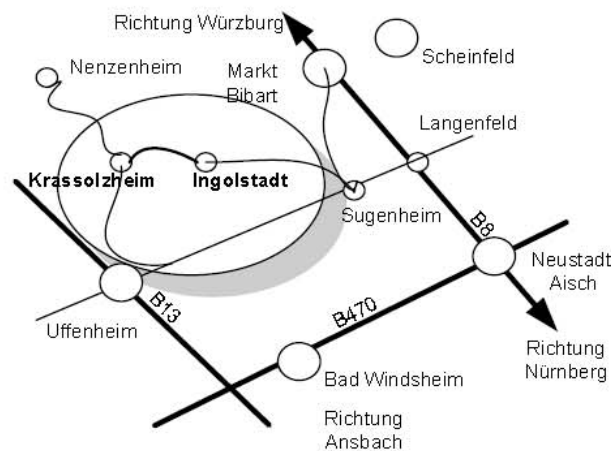

www.weinbauverein.de
www.imkerverein-oberer-ehgrund.de

WeinWanderWelt

im südlichen Steigerwald

Auf ins Land wo Wein und Honig fließen

Freundlich unterstützt durch
Sparkasse, Raiffeisenbank, Autohaus
Lindacher und Frankenbrunnen

Krassolzheim Sonntag 29. Mai 2011

Veranstaltet vom Imkerverein
Oberer Ehegrund